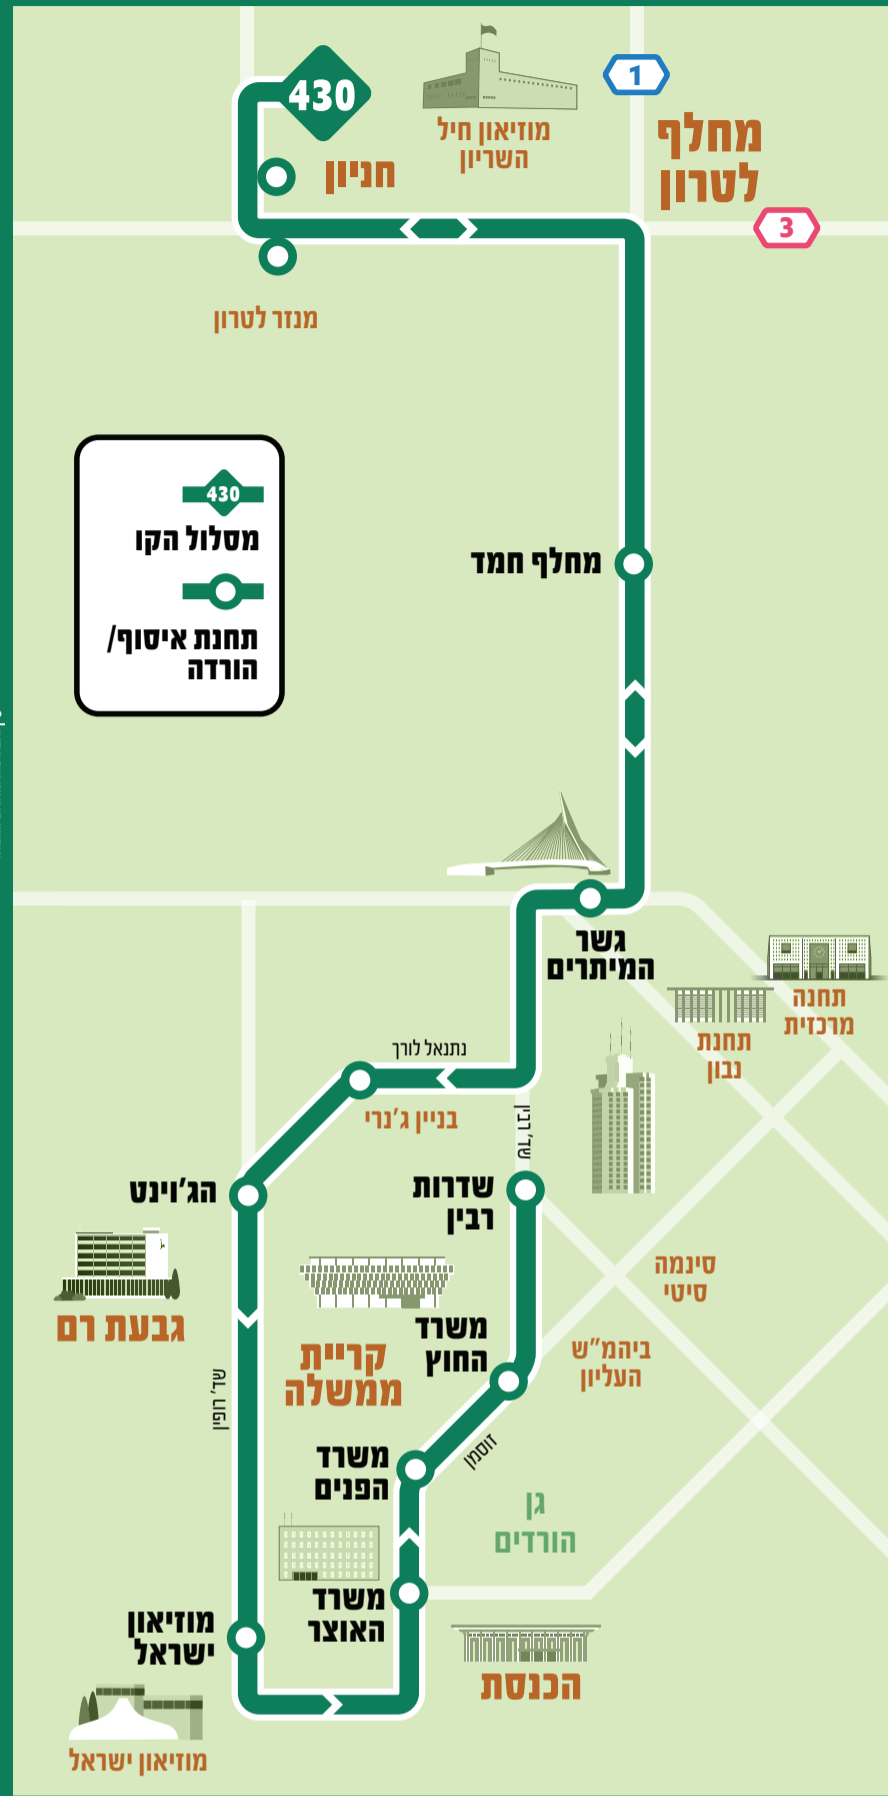

מסלול קו 430 החדש לטרון-ירושלים (קריית הממשלה)

חדש!

משרד התחבורה והרשות הארצית לתחבורה ציבורית גאים להציג:

קו חדש 430

לטרון - ירושלים (קריית הממשלה)

מגיעים עד למשרד בירושלים ובחזרה, בנוחות ובזמינות גבוהה וללא פקקים החל מיום ראשון, 22.1.2023 (כ"ט בטבת תשפ"ג) יפעל קו 430 החדש מלטרון לירושלים. מעתה, תוכלו להשאיר את הרכב ללא עלות בחניון לטרון ולהגיע לירושלים ובחזרה בקו 430 החדש.

לטרון (צומת חטיבה שבע)

- מחלק חמד
- גשר המיתרים
- נתנאל לורך
- שדרות וולפסון
- דרך רופין
- אליעזר קפלן
- יואל זוסמן
- יצחק רבין
- ביטוח לאומי

ירושלים

ימים א'-ה'	שעות פעילות	כיוון
כל 8-15 דק'	06:00-19:00	לירושלים
כל 12-20 דק'	06:15-19:50	לטרון

שעות פעילות הקו עשויות להשתנות, למידע אודות שעות פעילות מדויקות ניתן לפנות למוקדי *8787 ו-2800*

כך מגיעים לחניון לטרון

למידע נוסף מוקד מידע ארצי *8787 | מוקד אגד *2800
www.egged.co.il

מסלול קו 430 החדש